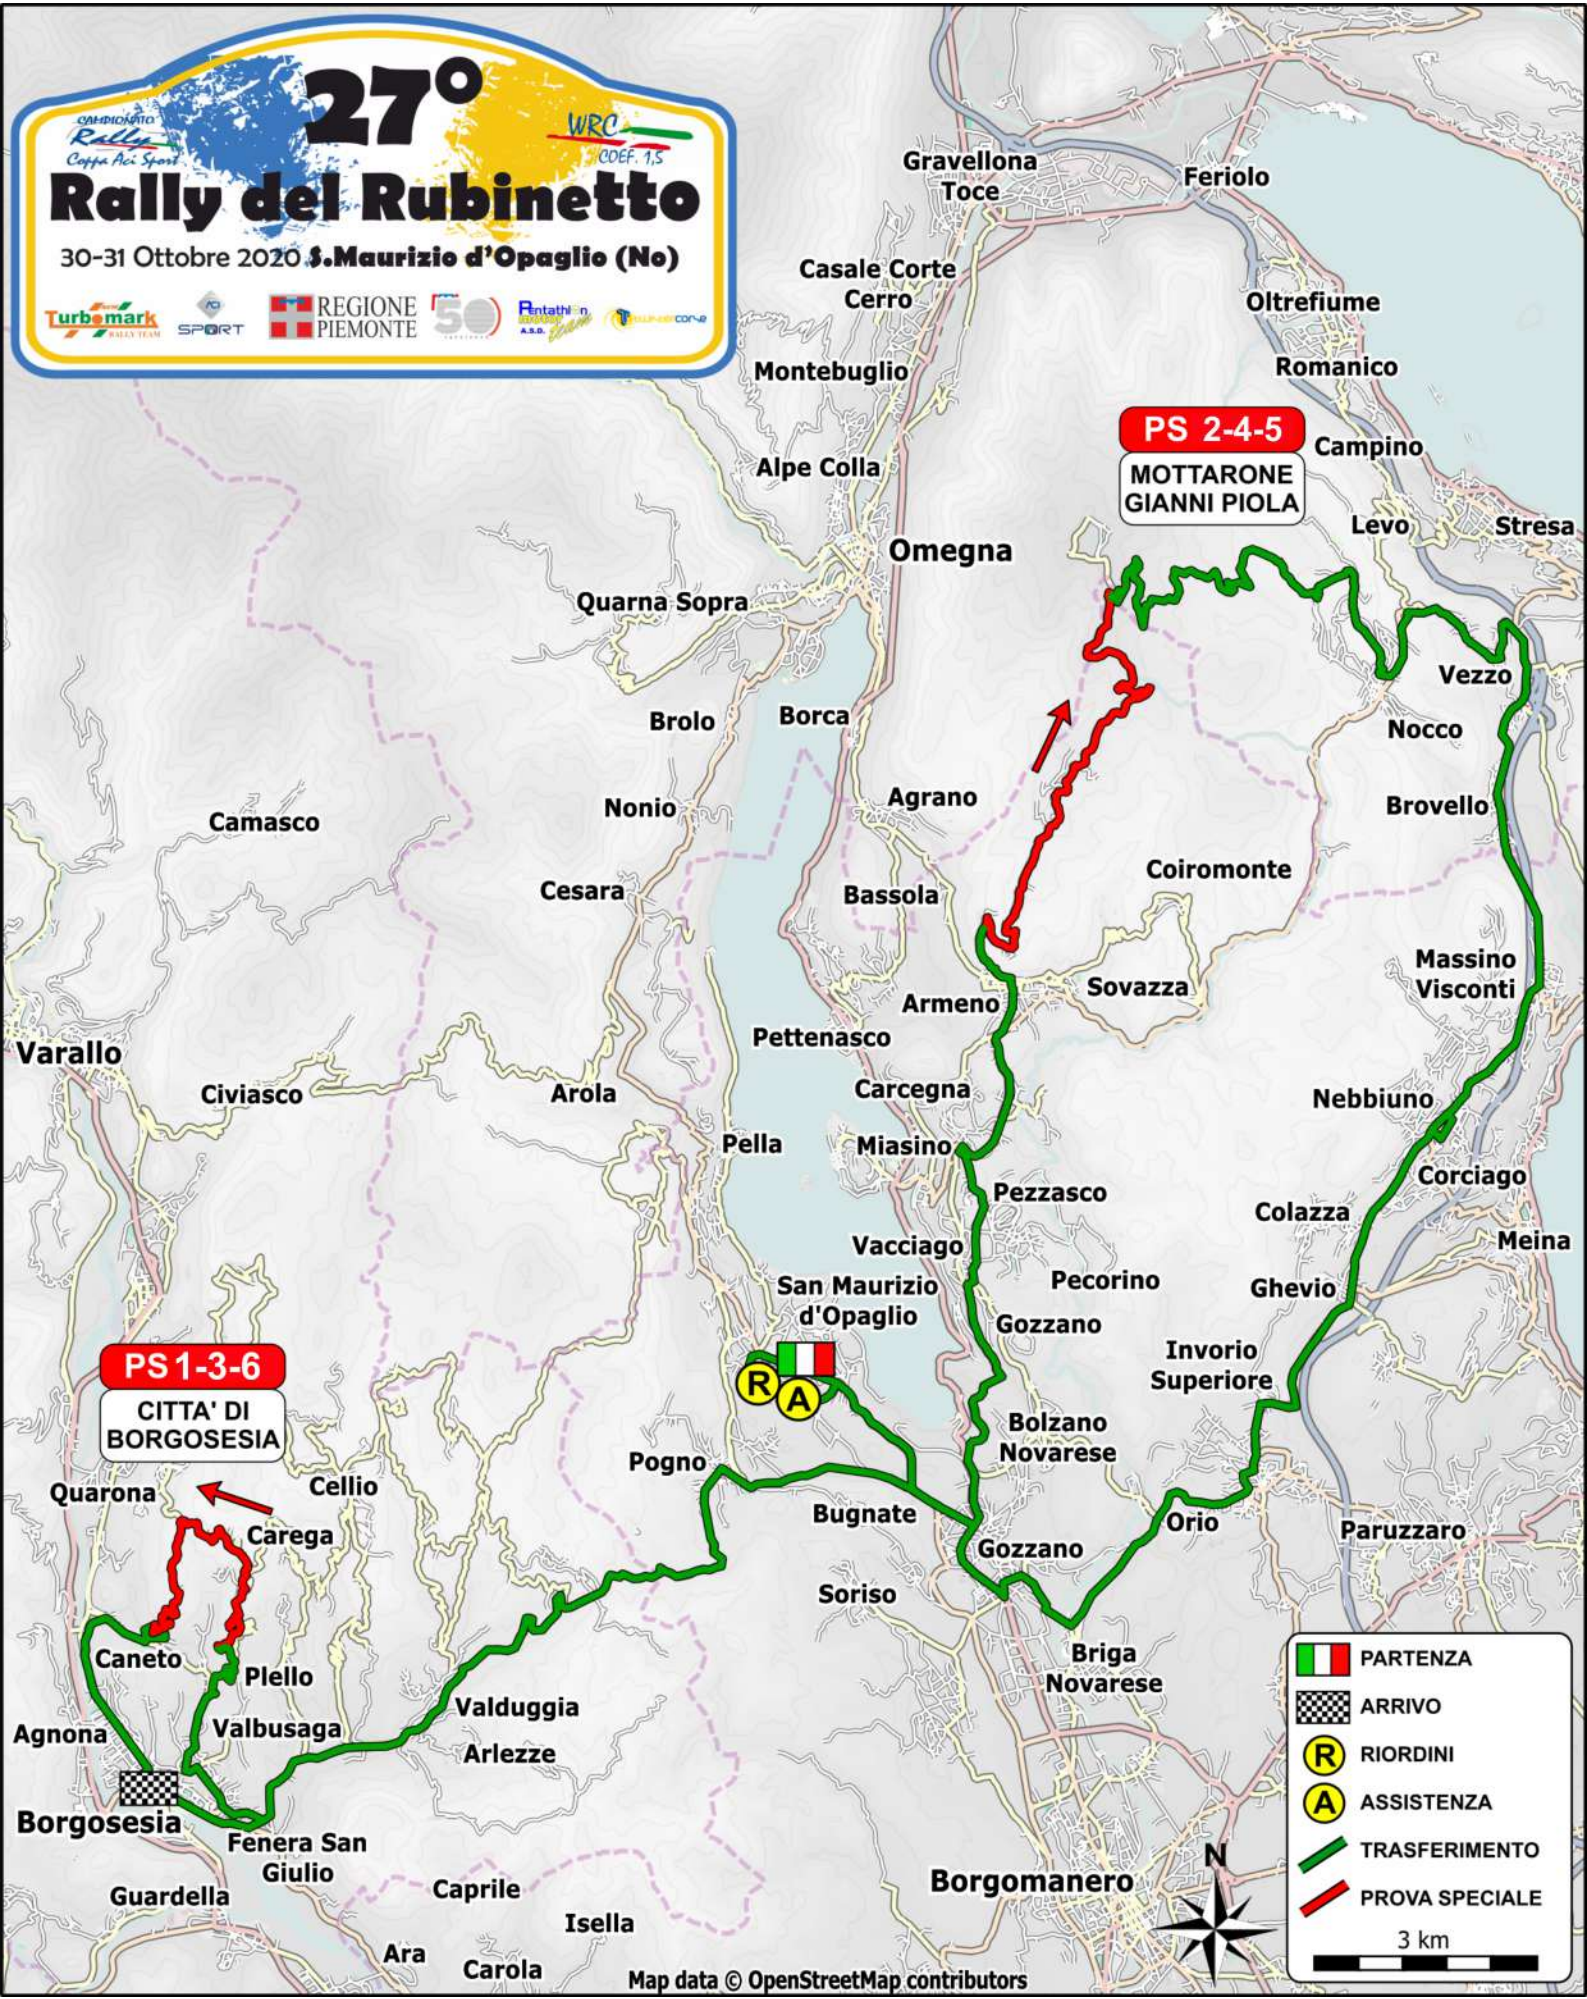

27° Rally del Rubinetto

30-31 Ottobre 2020 S. Maurizio d'Opaglio (No)

PS 1-3-6

CITTA' DI BORGOSIESIA

PS 2-4-5

**MOTTARONE
GIANNI PIOLA**

-  PARTENZA
 -  ARRIVO
 -  RIORDINI
 -  ASSISTENZA
 -  TRASFERIMENTO
 -  PROVA SPECIALE
- 3 km

Map data © OpenStreetMap contributors